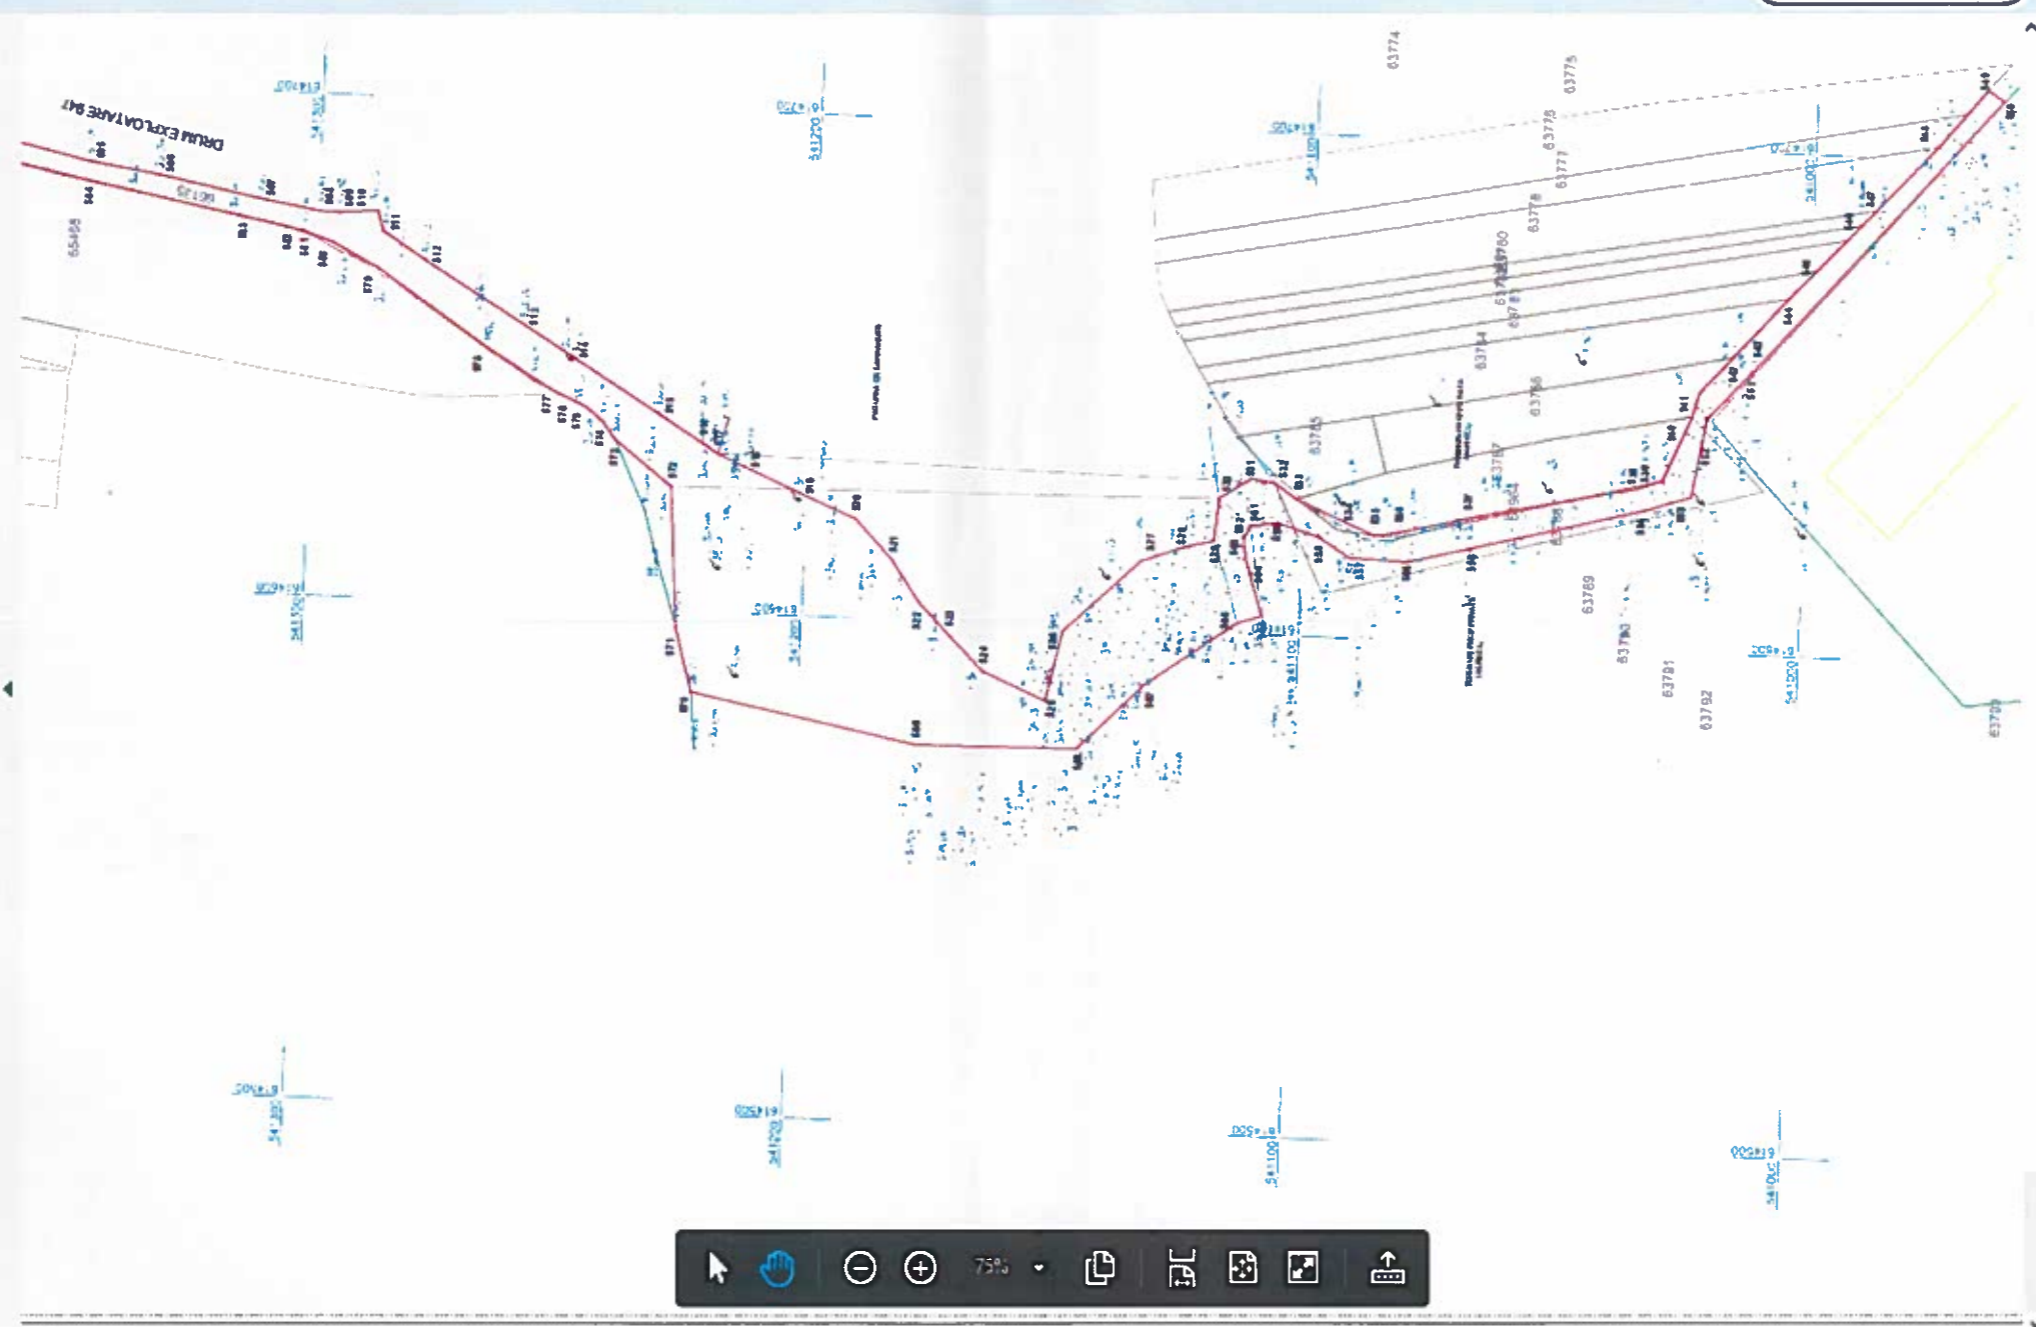

63964 63787

INCINTA STATIE TRATARE APA

LEGENDA:

— Traseu pus la dispozitie de primaria orasului Darmanesti

— Traseu Proiectat

Cel puțin o semnătură are probleme.

Panou cu semnături

- Straturi
- 0
- 0_pct_cote
- 0_pct_simboluri
- 9-CARTUS
- BAZIN
- Baraj
- CADASTRAL_PARCELS
- CAROSABIL
- CONSTRUCTII
- CULTURA
- CURS APE
- Camin Beton
- Camin Canalizare
- Caroiaj
- Conducta
- Constructie
- Cote
- DENUMIRE_PUNCTE
- Dig
- Domeniu public ABA Siret
- Drum
- Fundatie Beton
- GARD_PLASA