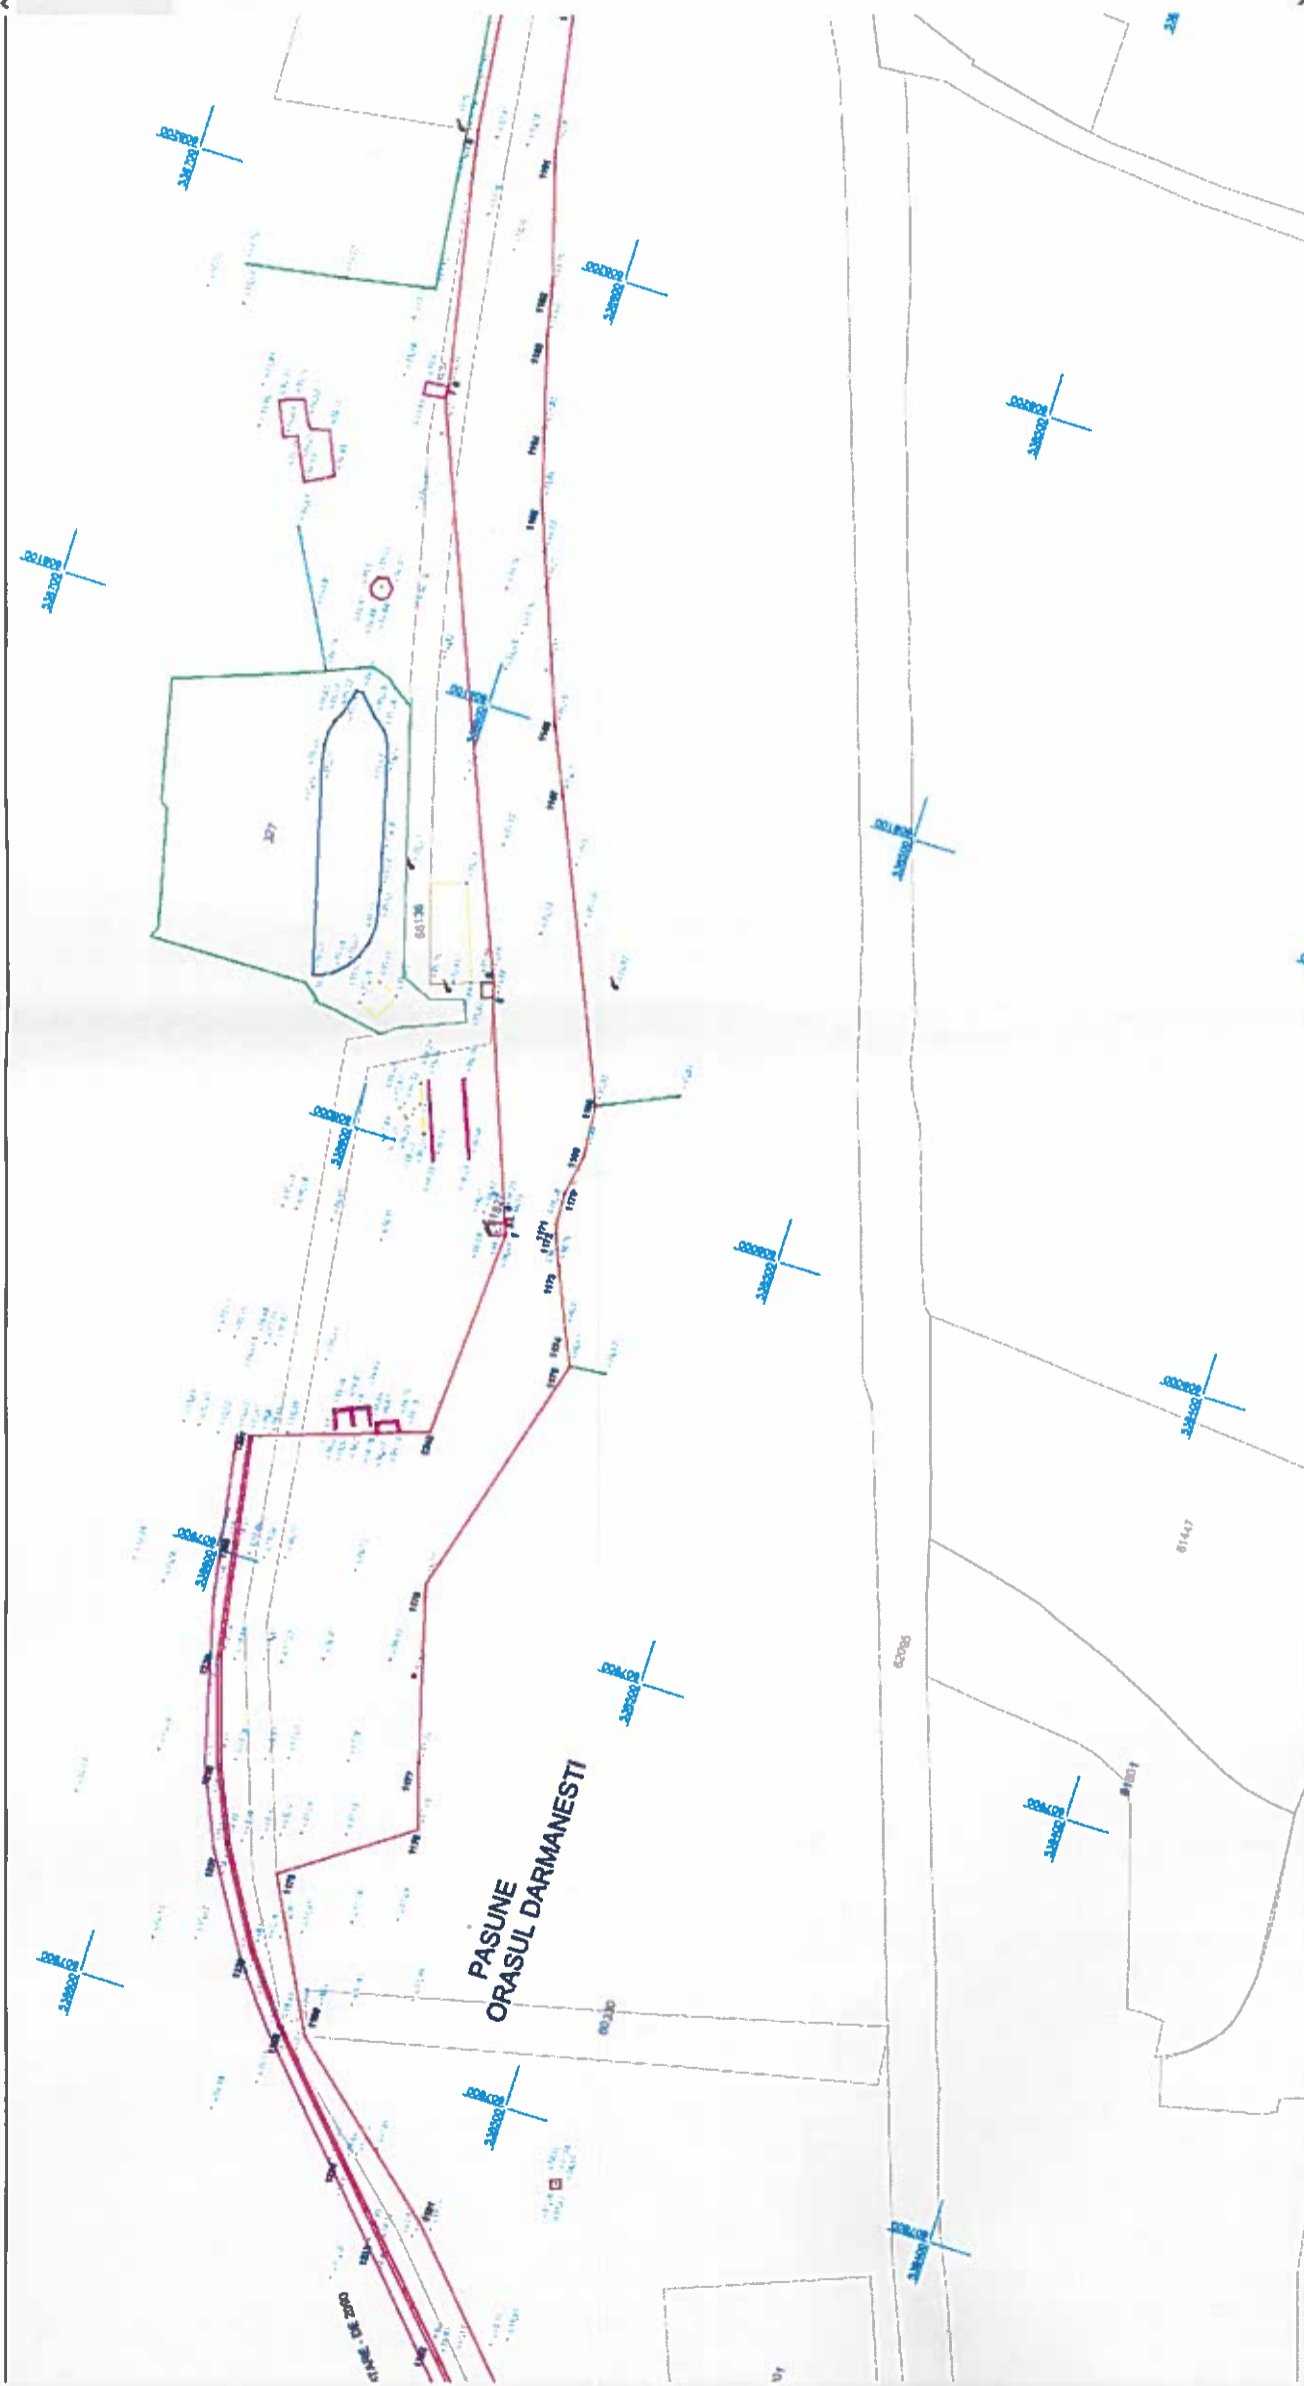

LEGENDA:

Traseu pus la dispozitie de primaria
orasului Darmanesti

Traseu Proiectat

66136

🚩 Cel puțin o semnătură are probleme.

📄 Panou cu semnături

Căutare Măsurare

- 🗨️ Comentariu
- 👤 Completare & semnare
- 🛠️ Mai multe instrumente

2,800 x 420 mm

🔍 Type here to search

Windows taskbar showing icons for Start, File Explorer, Microsoft Edge, Word, PowerPoint, and other applications. System tray shows 14°C Sunny, 11:21 AM, and 02/27/2022.